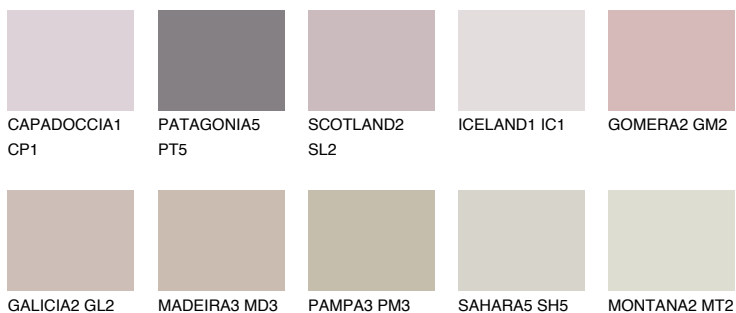

**FORMENTERA3 FR3**46% **TSR** 53%**Kompatibilna boja****BOJE PALETE COLOURS OF NATURE****Boje palete Intense**

Više informacija o žbukama i bojama, možete pronaći na
www.ceresit.hr