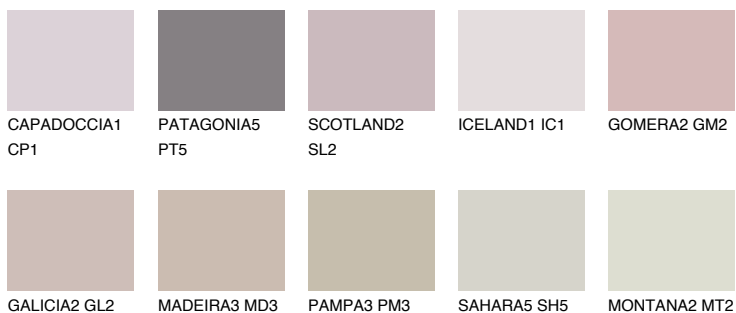

**FORMENTERA3 FR3**● 46% **TSR** 53%**Kompatibilna boja****BOJE PALETE COLOURS OF NATURE****Boje palete Intense**

Više informacija o žbukama i bojama, možete pronaći na
www.ceresit.hr