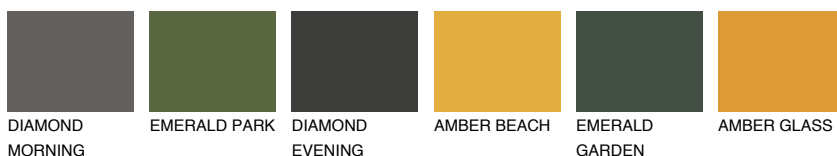

**FORMENTERA3 FR3**● 46% **TSR** 53%**Kompatibilna boja****BOJE PALETE COLOURS OF NATURE****Boje palete Intense**

Više informacija o žbukama i bojama, možete pronaći na
www.ceresit.hr