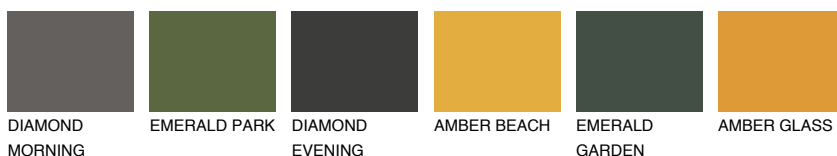

**FORMENTERA3 FR3**46% **TSR** 53%**Kompatibilna boja****BOJE PALETE COLOURS OF NATURE****Boje palete Intense**

Više informacija o žbukama i bojama, možete pronaći na
www.ceresit.hr