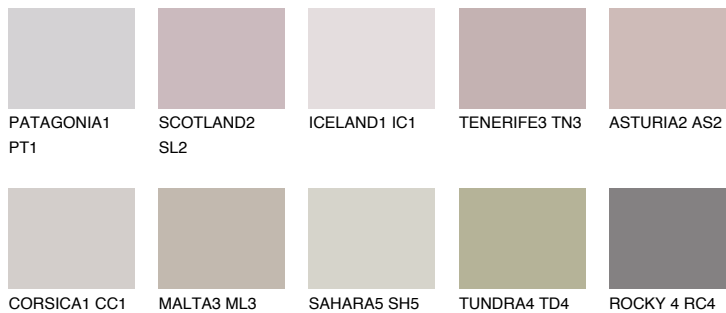

FORMENTERA2 FR253% **TSR** 51%**Kompatibilna boja****BOJE PALETE COLOURS OF NATURE****Boje palete Intense**

Više informacija o žbukama i bojama, možete pronaći na
www.ceresit.hr