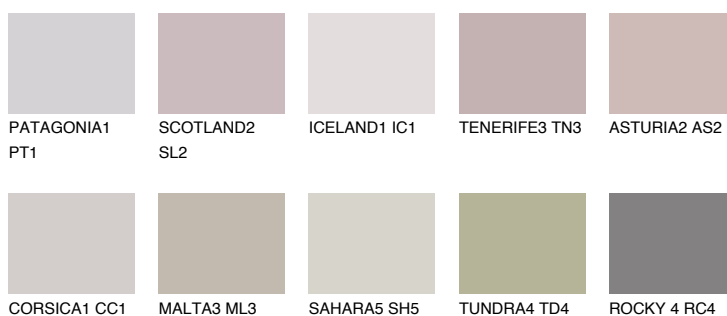

**FORMENTERA2 FR2**53% **TSR** 51%**Kompatibilna boja****BOJE PALETE COLOURS OF NATURE****Boje palete Intense**

Više informacija o žbukama i bojama, možete pronaći na  
[www.ceresit.hr](http://www.ceresit.hr)