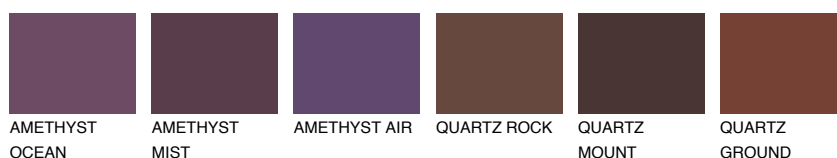

Boje palete Intense