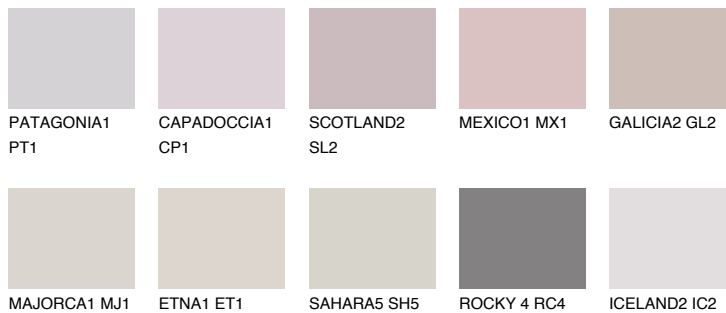

Ceresit

OSOBI NE BOJA

FORMENTERA1 FR1

62% **TSR** 61%

Kompatibilna boja

BOJE PALETE COLOURS OF NATURE

Boje palete Intense

Više informacija o žbukama i bojama, možete pronaći na
www.ceresit.hr

Predstavljene boje odnose se na žbuke i boje koje nudi Ceresit. Zbog upotrebe digitalnih tehnika, predstavljene boje možda ne odgovaraju u potpunosti stvarnim bojama pa se ne mogu smatrati pouzdanom prezentacijom boja. Preporučujemo provjeru jedinstvenih uzoraka boja.