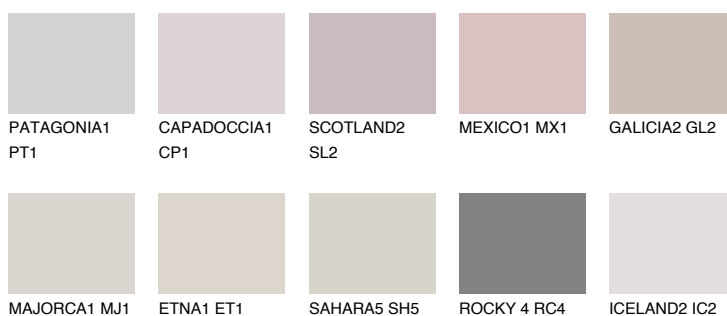

**Ceresit**

## Kompatibilna boja

### BOJE PALETE COLOURS OF NATURE