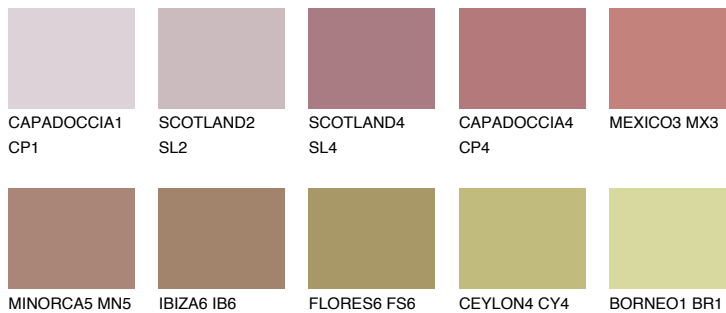


**GOMERA6 GM6**☾ 23% **TSR 31%****Kompatibilna boja****BOJE PALETE COLOURS OF NATURE****Boje palete Intense**

Više informacija o žbukama i bojama, možete pronaći na
www.ceresit.hr