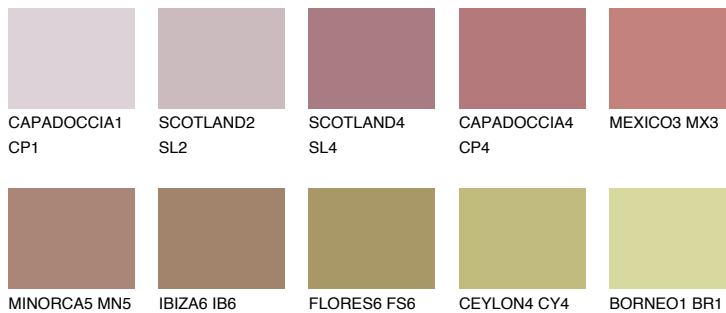


**GOMERA6 GM6**☀ 23% **TSR** 31%**Kompatibilna boja****BOJE PALETE COLOURS OF NATURE****Boje palete Intense**

Više informacija o žbukama i bojama, možete pronaći na
www.ceresit.hr