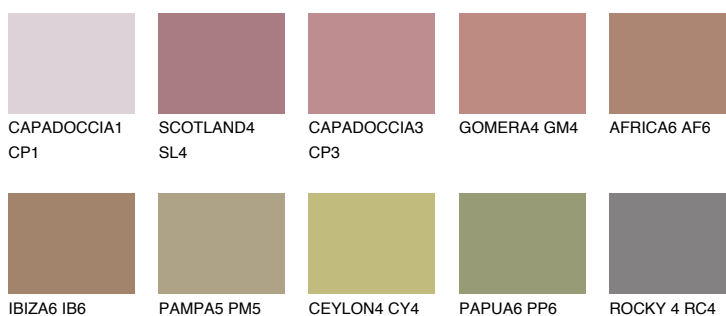

**GOMERA5 GM5**☀ 28% **TSR** 34%**Kompatibilna boja****BOJE PALETE COLOURS OF NATURE****Boje palete Intense**

Više informacija o žbukama i bojama, možete pronaći na
www.ceresit.hr