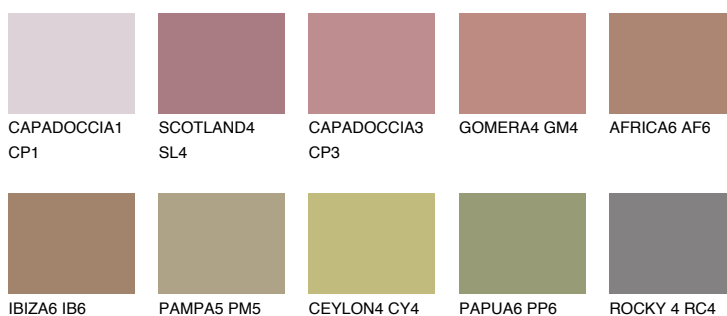

## GOMERA5 GM5

☀ 28% **TSR** 34%

### Kompatibilna boja

#### BOJE PALETE COLOURS OF NATURE

#### Boje palete Intense

Više informacija o žbukama i bojama, možete pronaći na  
[www.ceresit.hr](http://www.ceresit.hr)