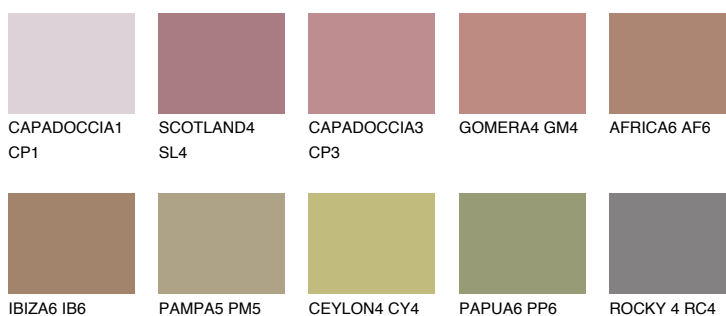

**GOMERA5 GM5**☀ 28% **TSR** 34%**Kompatibilna boja****BOJE PALETE COLOURS OF NATURE****Boje palete Intense**

Više informacija o žbukama i bojama, možete pronaći na  
[www.ceresit.hr](http://www.ceresit.hr)