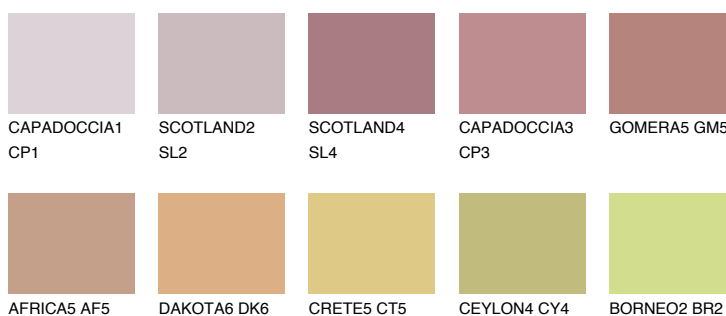

**GOMERA4 GM4**☾ 31% **TSR 40%****Kompatibilna boja****BOJE PALETE COLOURS OF NATURE****Boje palete Intense**

Više informacija o žbukama i bojama, možete pronaći na
www.ceresit.hr