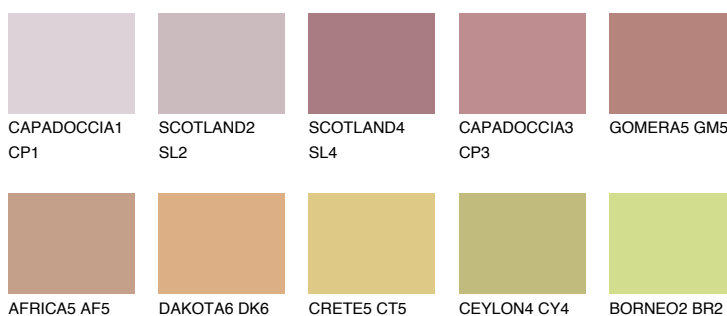

**GOMERA4 GM4**☾ 31% **TSR** 40%**Kompatibilna boja****BOJE PALETE COLOURS OF NATURE****Boje palete Intense**

Više informacija o žbukama i bojama, možete pronaći na
www.ceresit.hr