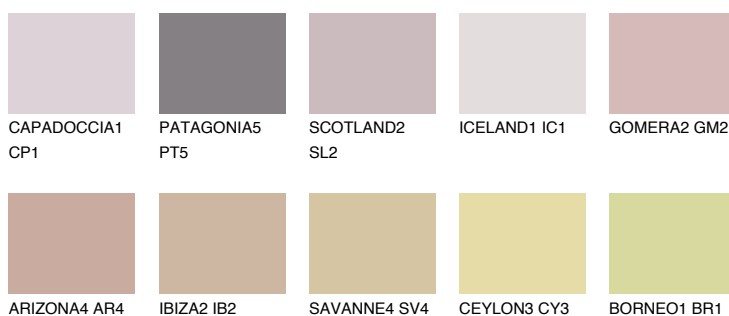

**GOMERA3 GM3**☀ 41%   **TSR 53%****Kompatibilna boja****BOJE PALETE COLOURS OF NATURE****Boje palete Intense**

Više informacija o žbukama i bojama, možete pronaći na  
[www.ceresit.hr](http://www.ceresit.hr)