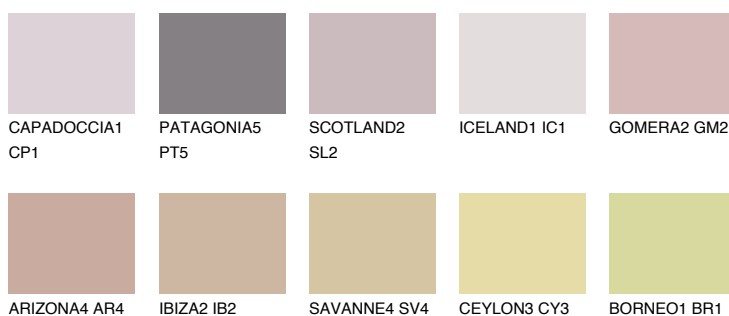

**GOMERA3 GM3**☾ 41% **TSR 53%****Kompatibilna boja****BOJE PALETE COLOURS OF NATURE****Boje palete Intense**

Više informacija o žbukama i bojama, možete pronaći na
www.ceresit.hr