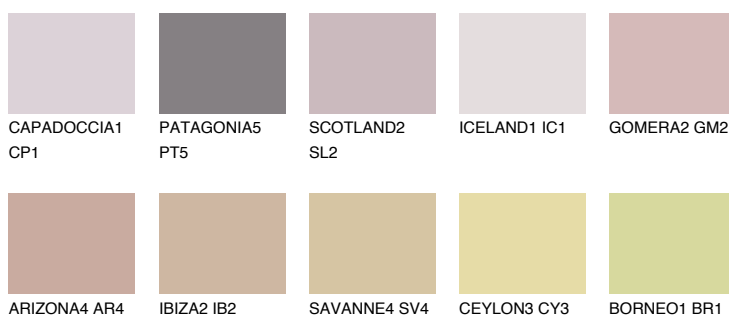

**GOMERA3 GM3**☾ 41% **TSR** 53%**Kompatibilna boja****BOJE PALETE COLOURS OF NATURE****Boje palete Intense**

Više informacija o žbukama i bojama, možete pronaći na
www.ceresit.hr