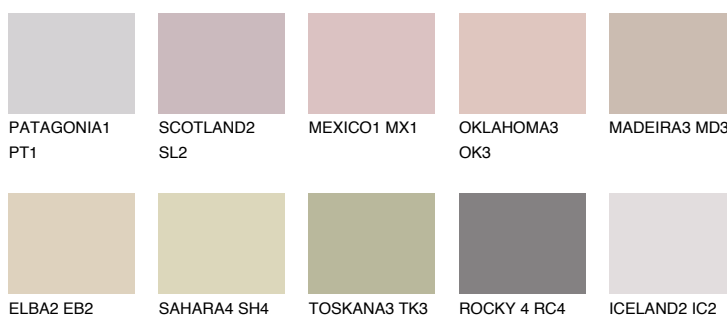

**GOMERA2 GM2**53% **TSR** 54%**Kompatibilna boja****BOJE PALETE COLOURS OF NATURE****Boje palete Intense**

Više informacija o žbukama i bojama, možete pronaći na  
[www.ceresit.hr](http://www.ceresit.hr)