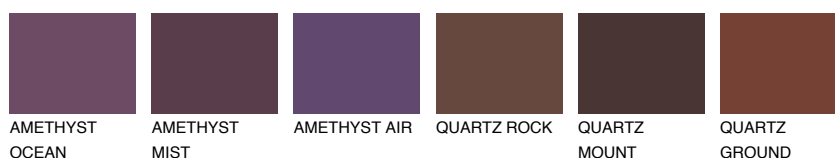

**GOMERA2 GM2**53% **TSR** 54%**Kompatibilna boja****BOJE PALETE COLOURS OF NATURE****Boje palete Intense**

Više informacija o žbukama i bojama, možete pronaći na  
[www.ceresit.hr](http://www.ceresit.hr)