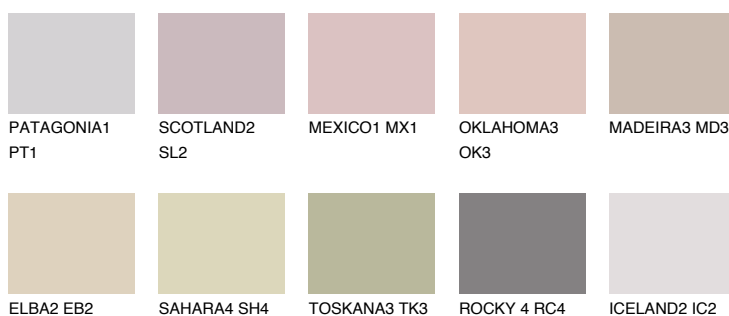

**GOMERA2 GM2**53% **TSR** 54%**Kompatibilna boja****BOJE PALETE COLOURS OF NATURE****Boje palete Intense**

Više informacija o žbukama i bojama, možete pronaći na
www.ceresit.hr