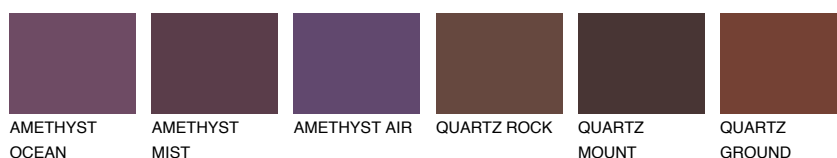

**GOMERA2 GM2**53% **TSR** 54%**Kompatibilna boja****BOJE PALETE COLOURS OF NATURE****Boje palete Intense**

Više informacija o žbukama i bojama, možete pronaći na
www.ceresit.hr