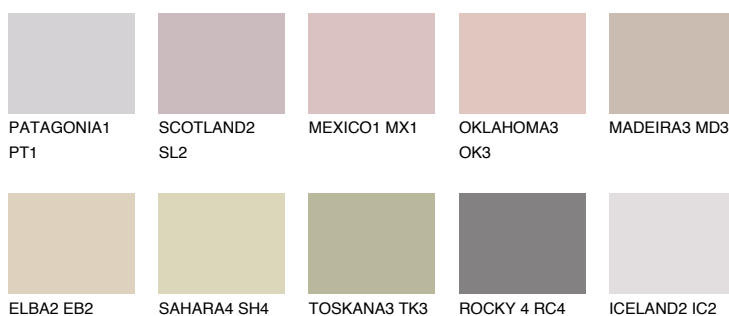

**GOMERA2 GM2**53% **TSR** 54%**Kompatibilna boja****BOJE PALETE COLOURS OF NATURE****Boje palete Intense**

Više informacija o žbukama i bojama, možete pronaći na  
[www.ceresit.hr](http://www.ceresit.hr)