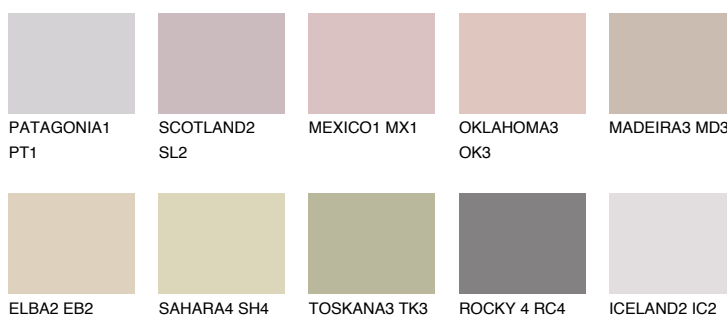

**GOMERA2 GM2**53% **TSR** 54%**Kompatibilna boja****BOJE PALETE COLOURS OF NATURE****Boje palete Intense**

Više informacija o žbukama i bojama, možete pronaći na
www.ceresit.hr