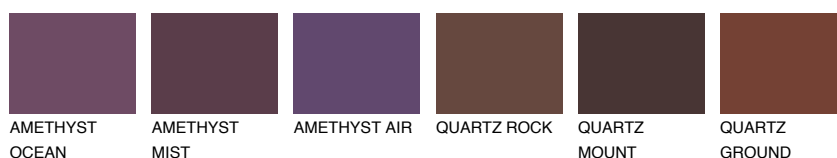

**GOMERA2 GM2**53% **TSR** 54%**Kompatibilna boja****BOJE PALETE COLOURS OF NATURE****Boje palete Intense**

Više informacija o žbukama i bojama, možete pronaći na  
[www.ceresit.hr](http://www.ceresit.hr)