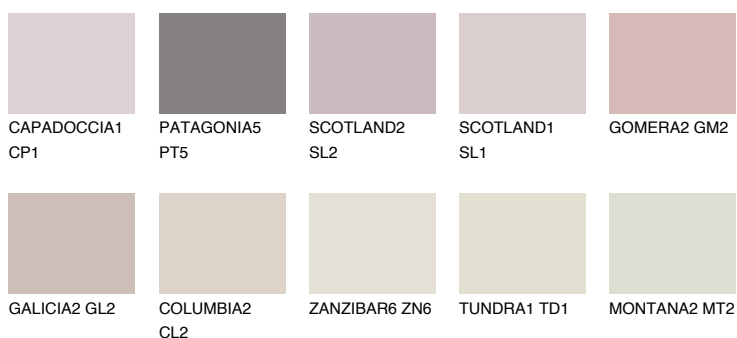

**GOMERA1 GM1**68% **TSR** 68%**Kompatibilna boja****BOJE PALETE COLOURS OF NATURE****Boje palete Intense**

Više informacija o žbukama i bojama, možete pronaći na
www.ceresit.hr