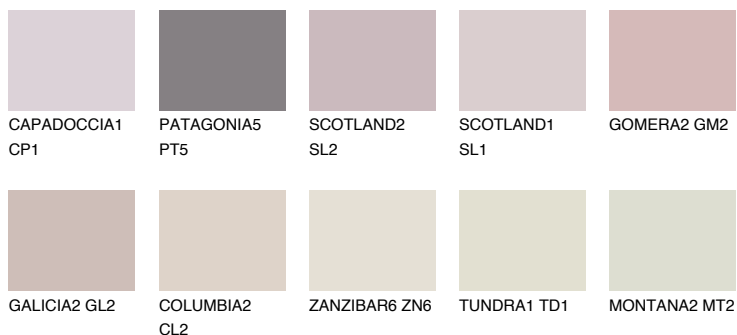


**GOMERA1 GM1**68% **TSR** 68%**Kompatibilna boja****BOJE PALETE COLOURS OF NATURE****Boje palete Intense**

Više informacija o žbukama i bojama, možete pronaći na
www.ceresit.hr