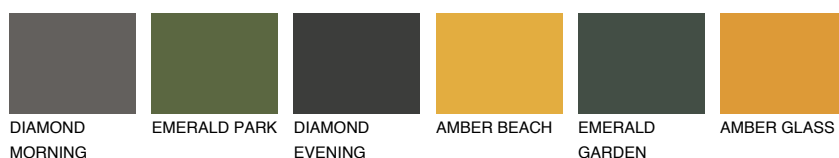

**GOMERA1 GM1**68% **TSR** 68%**Kompatibilna boja****BOJE PALETE COLOURS OF NATURE****Boje palete Intense**

Više informacija o žbukama i bojama, možete pronaći na
www.ceresit.hr