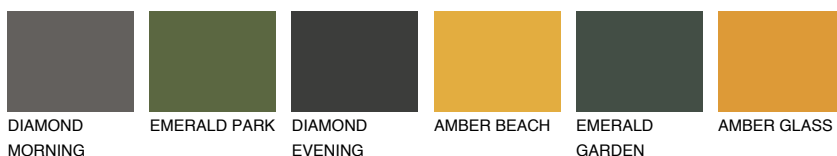

**GOMERA1 GM1**68% **TSR** 68%**Kompatibilna boja****BOJE PALETE COLOURS OF NATURE****Boje palete Intense**

Više informacija o žbukama i bojama, možete pronaći na  
[www.ceresit.hr](http://www.ceresit.hr)