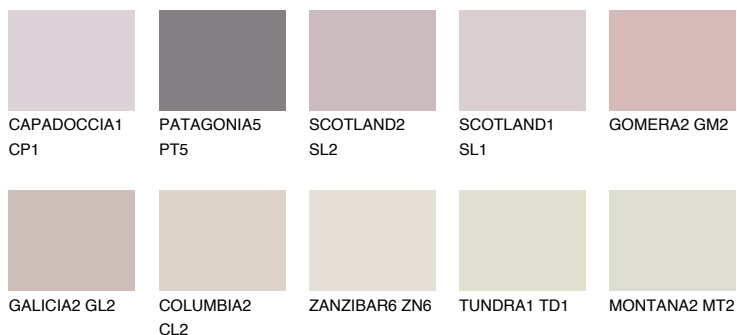

**GOMERA1 GM1**68% **TSR** 68%**Kompatibilna boja****BOJE PALETE COLOURS OF NATURE****Boje palete Intense**

Više informacija o žbukama i bojama, možete pronaći na  
[www.ceresit.hr](http://www.ceresit.hr)