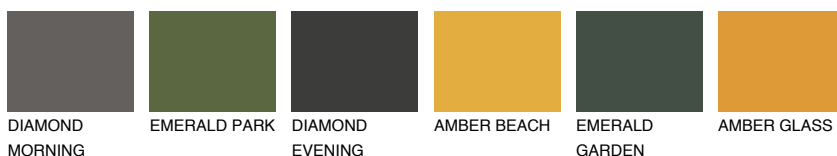

**GOMERA1 GM1**68% **TSR** 68%**Kompatibilna boja****BOJE PALETE COLOURS OF NATURE****Boje palete Intense**

Više informacija o žbukama i bojama, možete pronaći na
www.ceresit.hr