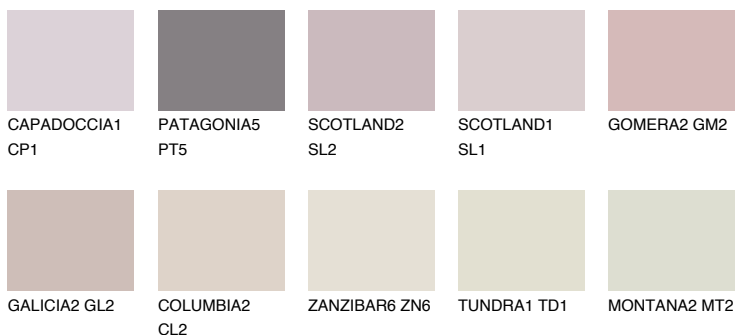

**GOMERA1 GM1**68% **TSR** 68%**Kompatibilna boja****BOJE PALETE COLOURS OF NATURE****Boje palete Intense**

Više informacija o žbukama i bojama, možete pronaći na
www.ceresit.hr