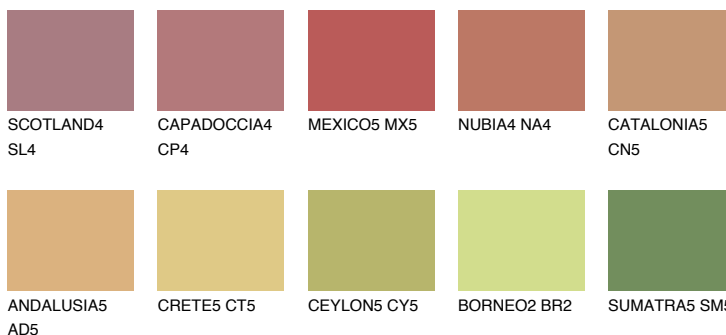

**CATALONIA6 CN6**☀ 30% **TSR** 39%**Kompatibilna boja****BOJE PALETE COLOURS OF NATURE****Boje palete Intense**

Više informacija o žbukama i bojama, možete pronaći na  
[www.ceresit.hr](http://www.ceresit.hr)