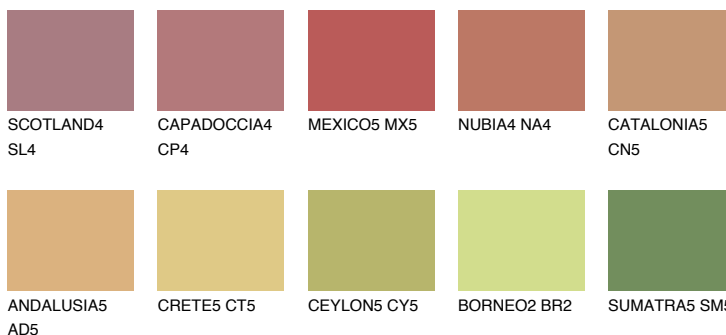

**CATALONIA6 CN6**☀ 30% **TSR** 39%**Kompatibilna boja****BOJE PALETE COLOURS OF NATURE****Boje palete Intense**

Više informacija o žbukama i bojama, možete pronaći na
www.ceresit.hr