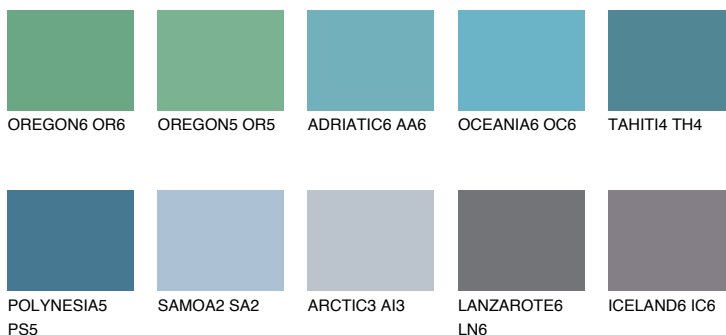

**PACIFIC6 PC6**☀ 35% **TSR 48%****Kompatibilna boja****BOJE PALETE COLOURS OF NATURE****Boje palete Intense**

Više informacija o žbukama i bojama, možete pronaći na
www.ceresit.hr