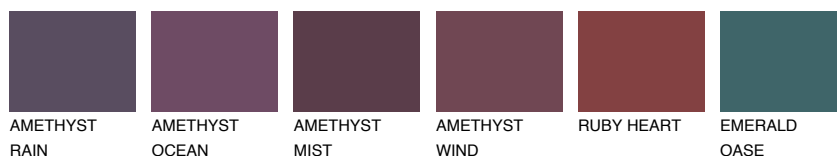

**PACIFIC6 PC6**☀ 35% **TSR 48%****Kompatibilna boja****BOJE PALETE COLOURS OF NATURE****Boje palete Intense**

Više informacija o žbukama i bojama, možete pronaći na
www.ceresit.hr