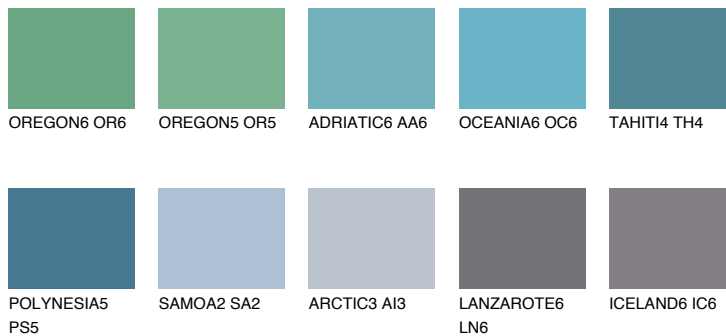

**PACIFIC6 PC6**☀ 35% **TSR 48%****Kompatibilna boja****BOJE PALETE COLOURS OF NATURE****Boje palete Intense**

Više informacija o žbukama i bojama, možete pronaći na www.ceresit.hr