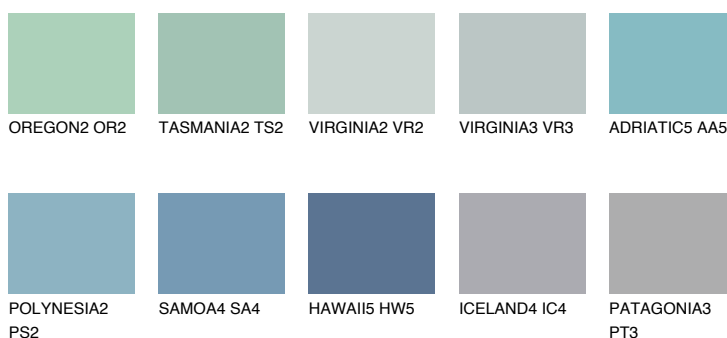

**ADRIATIC3 AA3**☀ 57% **TSR 60%****Kompatibilna boja****BOJE PALETE COLOURS OF NATURE****Boje palete Intense**

Više informacija o žbukama i bojama, možete pronaći na www.ceresit.hr