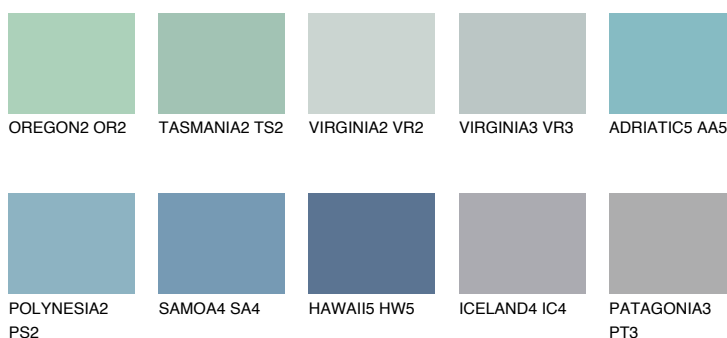

**ADRIATIC3 AA3**☀ 57% **TSR 60%****Kompatibilna boja****BOJE PALETE COLOURS OF NATURE****Boje palete Intense**

Više informacija o žbukama i bojama, možete pronaći na
www.ceresit.hr