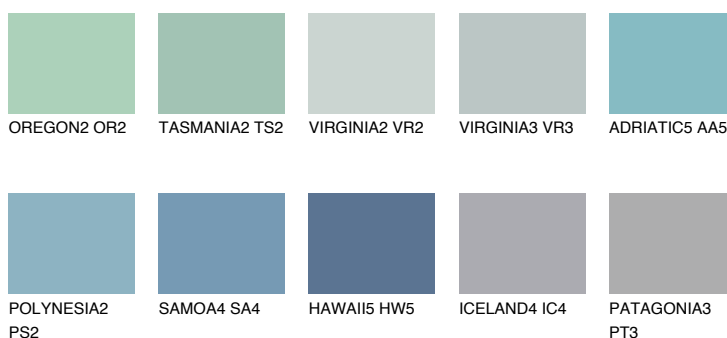

**ADRIATIC3 AA3**57% **TSR** 60%**Kompatibilna boja****BOJE PALETE COLOURS OF NATURE****Boje palete Intense**

Više informacija o žbukama i bojama, možete pronaći na
www.ceresit.hr