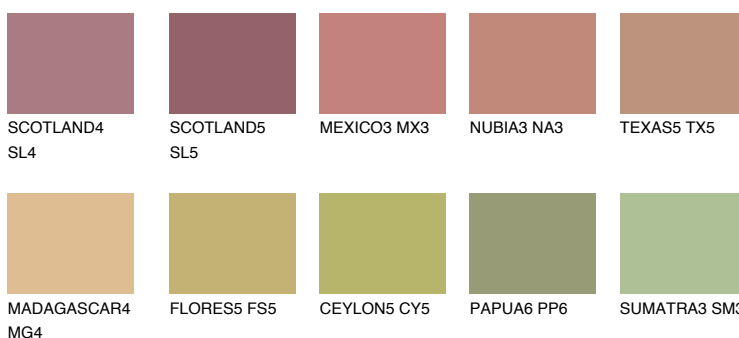

**CATALONIA5 CN5**☀ 35% **TSR** 40%**Kompatibilna boja****BOJE PALETE COLOURS OF NATURE****Boje palete Intense**

Više informacija o žbukama i bojama, možete pronaći na
www.ceresit.hr