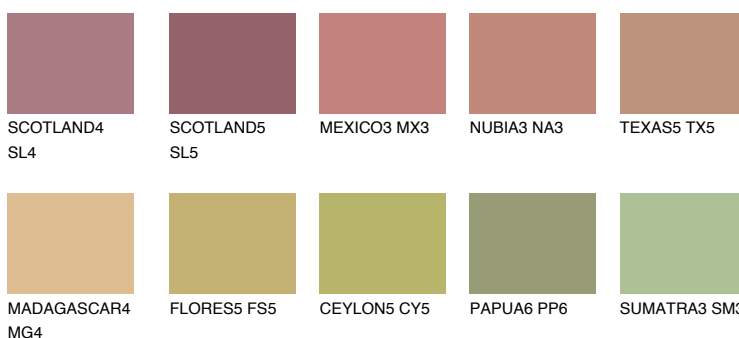

**CATALONIA5 CN5**35% **TSR** 40%**Kompatibilna boja****BOJE PALETE COLOURS OF NATURE****Boje palete Intense**

Više informacija o žbukama i bojama, možete pronaći na
www.ceresit.hr