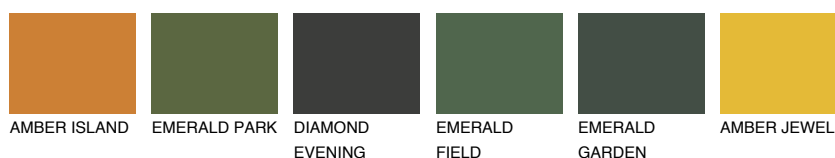

**CATALONIA4 CN4**42% **TSR** 48%**Kompatibilna boja****BOJE PALETE COLOURS OF NATURE****Boje palete Intense**

Više informacija o žbukama i bojama, možete pronaći na  
[www.ceresit.hr](http://www.ceresit.hr)