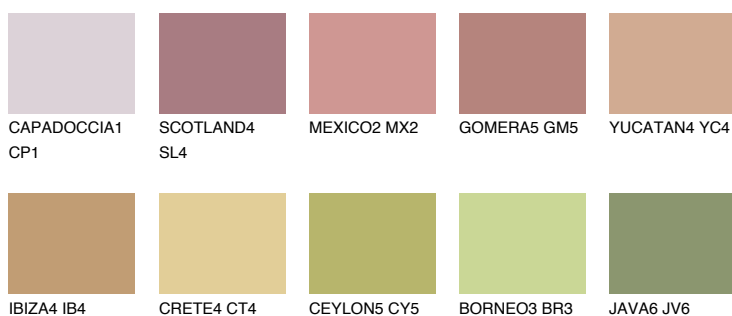

**CATALONIA4 CN4**42% **TSR** 48%**Kompatibilna boja****BOJE PALETE COLOURS OF NATURE****Boje palete Intense**

Više informacija o žbukama i bojama, možete pronaći na  
[www.ceresit.hr](http://www.ceresit.hr)