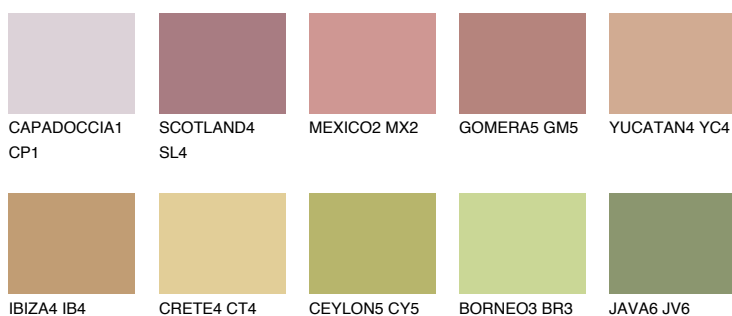

**CATALONIA4 CN4**42% **TSR** 48%**Kompatibilna boja****BOJE PALETE COLOURS OF NATURE****Boje palete Intense**

Više informacija o žbukama i bojama, možete pronaći na
www.ceresit.hr