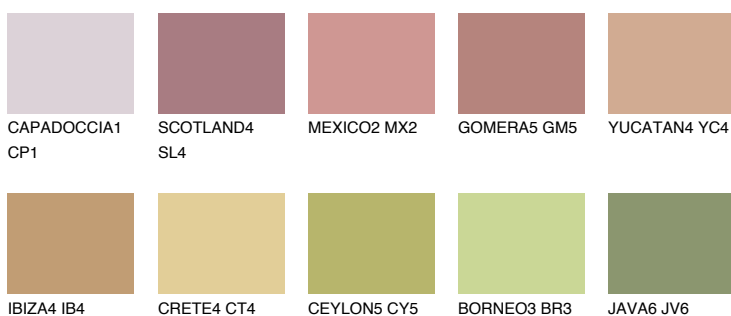

**CATALONIA4 CN4**42% **TSR** 48%**Kompatibilna boja****BOJE PALETE COLOURS OF NATURE****Boje palete Intense**

Više informacija o žbukama i bojama, možete pronaći na
www.ceresit.hr