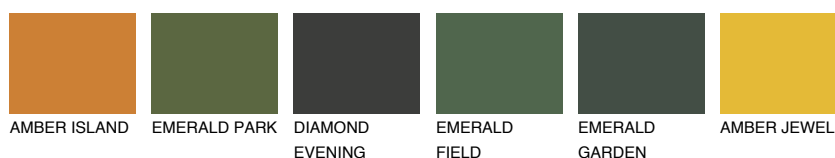

**CATALONIA4 CN4**42% **TSR** 48%**Kompatibilna boja****BOJE PALETE COLOURS OF NATURE****Boje palete Intense**

Više informacija o žbukama i bojama, možete pronaći na
www.ceresit.hr