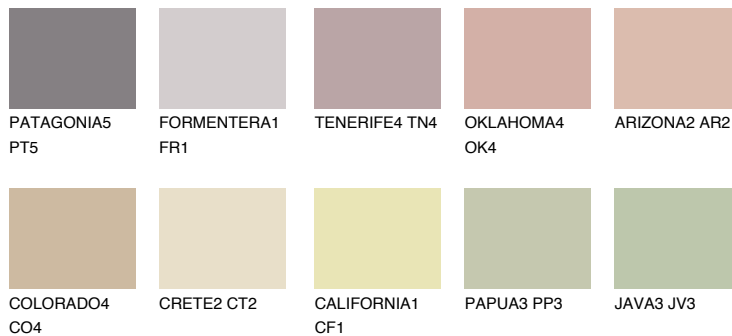

CATALONIA3 CN348% **TSR** 48%**Kompatibilna boja****BOJE PALETE COLOURS OF NATURE****Boje palete Intense**

Više informacija o žbukama i bojama, možete pronaći na
www.ceresit.hr