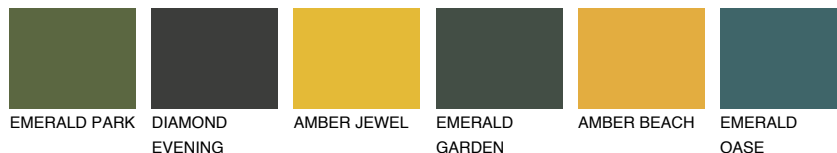

CATALONIA3 CN348% **TSR** 48%**Kompatibilna boja****BOJE PALETE COLOURS OF NATURE****Boje palete Intense**

Više informacija o žbukama i bojama, možete pronaći na
www.ceresit.hr