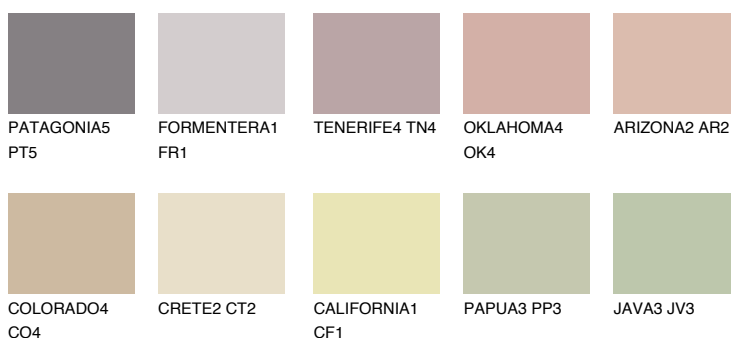

**CATALONIA3 CN3**48% **TSR** 48%**Kompatibilna boja****BOJE PALETE COLOURS OF NATURE****Boje palete Intense**

Više informacija o žbukama i bojama, možete pronaći na  
[www.ceresit.hr](http://www.ceresit.hr)