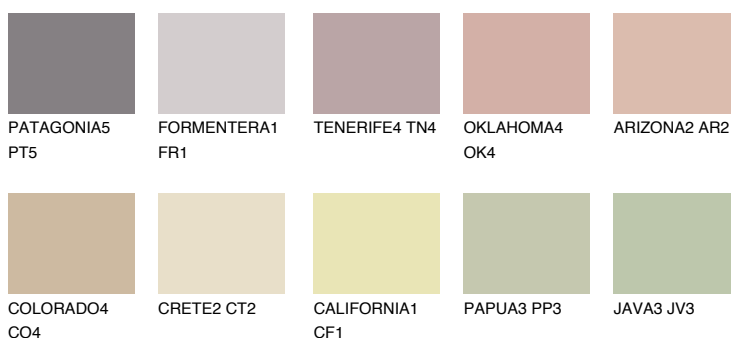

**CATALONIA3 CN3**48% **TSR** 48%**Kompatibilna boja****BOJE PALETE COLOURS OF NATURE****Boje palete Intense**

Više informacija o žbukama i bojama, možete pronaći na
www.ceresit.hr