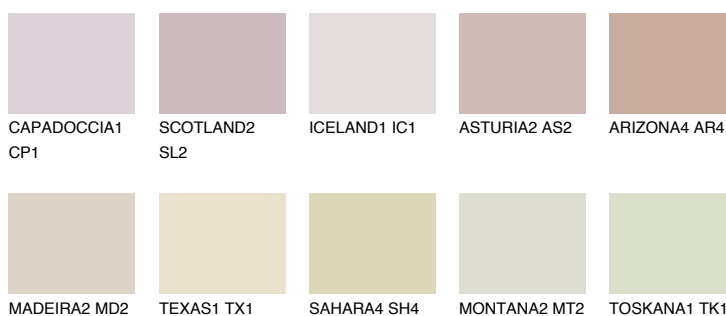


**CATALONIA2 CN2**59% **TSR** 55%**Kompatibilna boja****BOJE PALETE COLOURS OF NATURE****Boje palete Intense**

Više informacija o žbukama i bojama, možete pronaći na
www.ceresit.hr