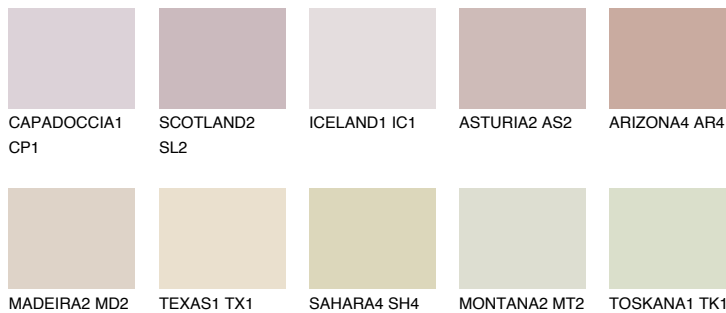


**CATALONIA2 CN2**59% **TSR** 55%**Kompatibilna boja****BOJE PALETE COLOURS OF NATURE****Boje palete Intense**

Više informacija o žbukama i bojama, možete pronaći na
www.ceresit.hr