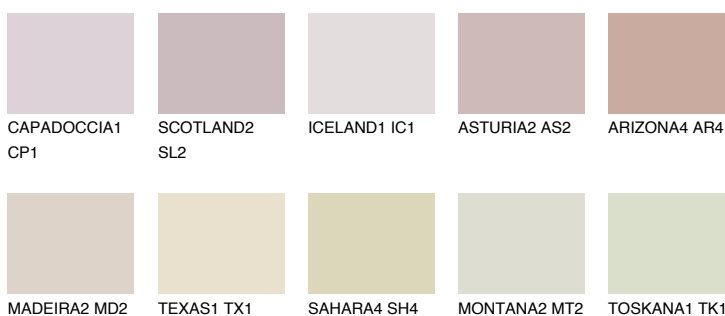


**CATALONIA2 CN2**59% **TSR** 55%**Kompatibilna boja****BOJE PALETE COLOURS OF NATURE****Boje palete Intense**

Više informacija o žbukama i bojama, možete pronaći na  
[www.ceresit.hr](http://www.ceresit.hr)