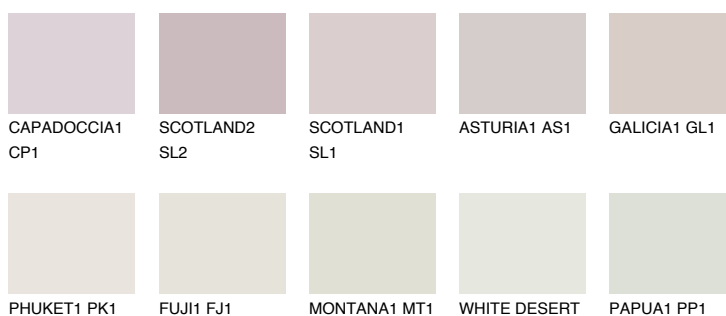


**CATALONIA1 CN1**70% **TSR** 67%**Kompatibilna boja****BOJE PALETE COLOURS OF NATURE****Boje palete Intense**

Više informacija o žbukama i bojama, možete pronaći na
www.ceresit.hr