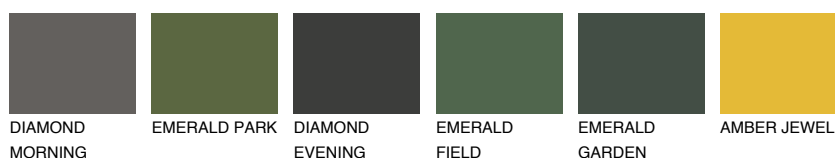

**CATALONIA1 CN1**70% **TSR** 67%**Kompatibilna boja****BOJE PALETE COLOURS OF NATURE****Boje palete Intense**

Više informacija o žbukama i bojama, možete pronaći na  
[www.ceresit.hr](http://www.ceresit.hr)