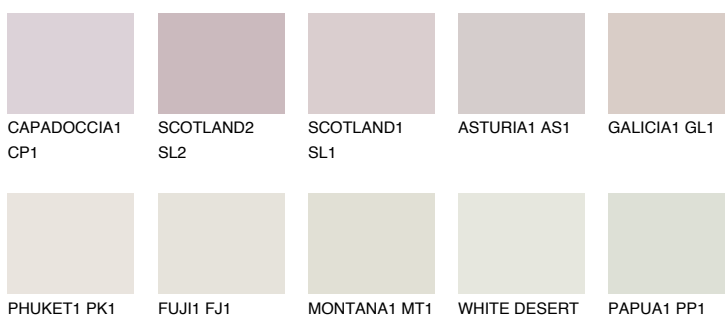


**CATALONIA1 CN1**70% **TSR** 67%**Kompatibilna boja****BOJE PALETE COLOURS OF NATURE****Boje palete Intense**

Više informacija o žbukama i bojama, možete pronaći na
www.ceresit.hr