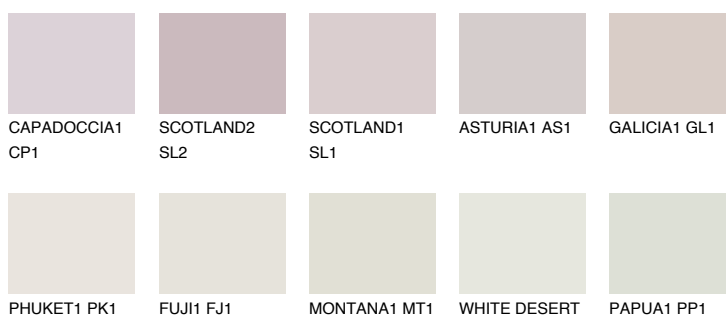

**CATALONIA1 CN1**70% **TSR** 67%**Kompatibilna boja****BOJE PALETE COLOURS OF NATURE****Boje palete Intense**

Više informacija o žbukama i bojama, možete pronaći na  
[www.ceresit.hr](http://www.ceresit.hr)