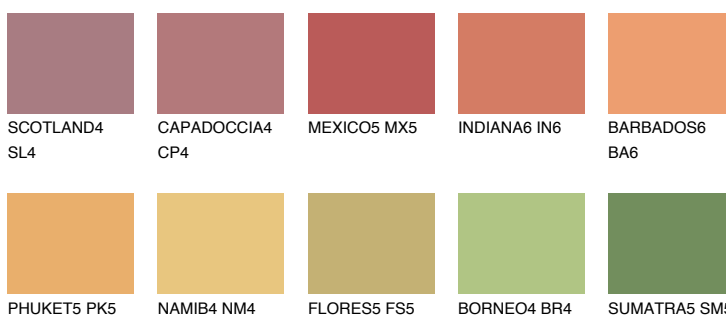

**ALGARVE6 AV6**☀ 34% **TSR** 47%**Kompatibilna boja****BOJE PALETE COLOURS OF NATURE****Boje palete Intense**

Više informacija o žbukama i bojama, možete pronaći na
www.ceresit.hr