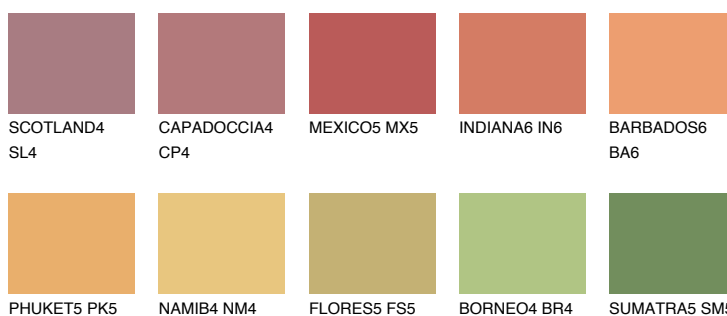

**ALGARVE6 AV6**☀ 34% **TSR 47%****Kompatibilna boja****BOJE PALETE COLOURS OF NATURE****Boje palete Intense**

Više informacija o žbukama i bojama, možete pronaći na
www.ceresit.hr