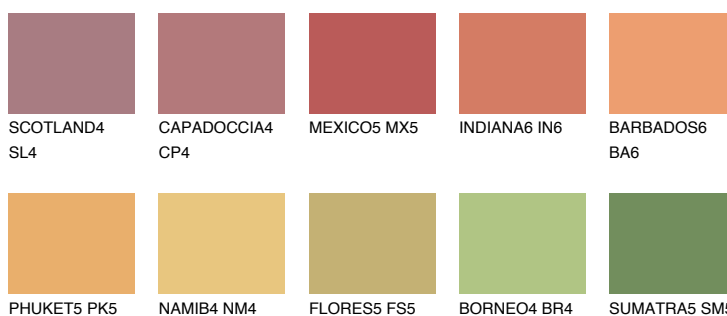

**ALGARVE6 AV6**☀ 34% **TSR** 47%**Kompatibilna boja****BOJE PALETE COLOURS OF NATURE****Boje palete Intense**

Više informacija o žbukama i bojama, možete pronaći na
www.ceresit.hr