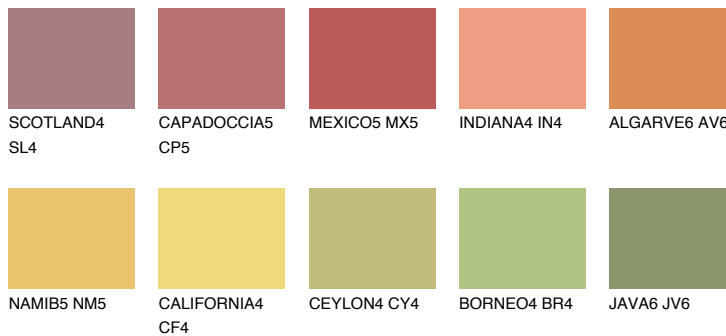

**ALGARVE5 AV5**46% **TSR** 54%**Kompatibilna boja****BOJE PALETE COLOURS OF NATURE****Boje palete Intense**

Više informacija o žbukama i bojama, možete pronaći na
www.ceresit.hr