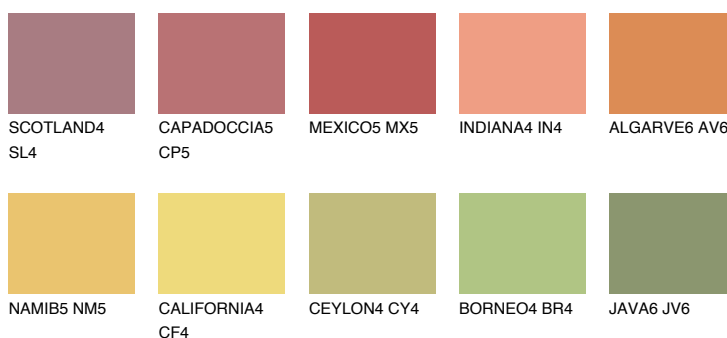

**ALGARVE5 AV5**46% **TSR** 54%**Kompatibilna boja****BOJE PALETE COLOURS OF NATURE****Boje palete Intense**

Više informacija o žbukama i bojama, možete pronaći na
www.ceresit.hr