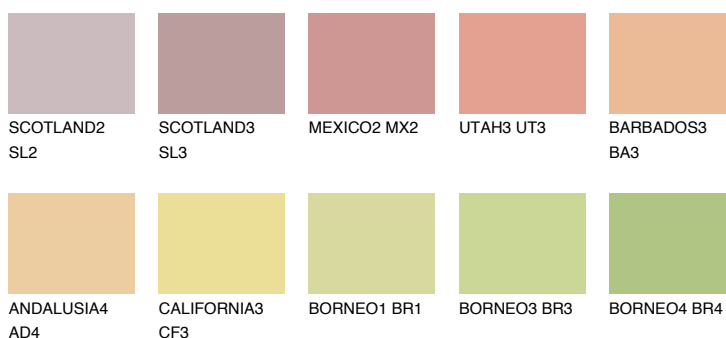

**ALGARVE4 AV4**56% **TSR** 59%**Kompatibilna boja****BOJE PALETE COLOURS OF NATURE****Boje palete Intense**

Više informacija o žbukama i bojama, možete pronaći na
www.ceresit.hr