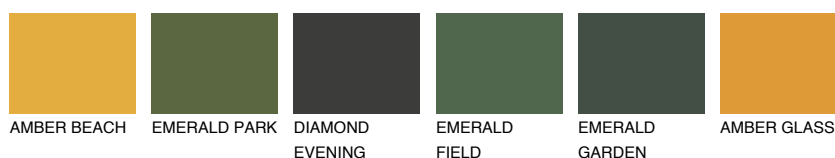

**ALGARVE4 AV4**56% **TSR** 59%**Kompatibilna boja****BOJE PALETE COLOURS OF NATURE****Boje palete Intense**

Više informacija o žbukama i bojama, možete pronaći na
www.ceresit.hr