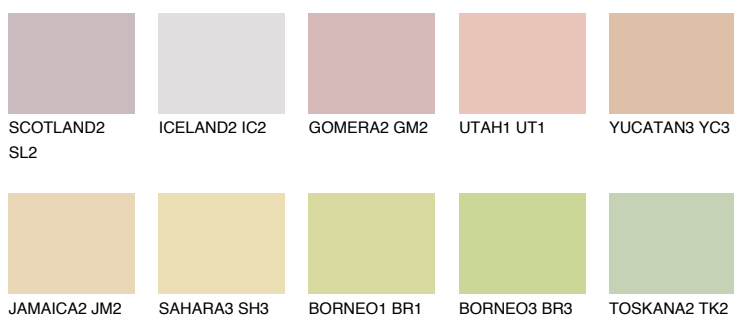

**ALGARVE3 AV3**64% **TSR** 60%**Kompatibilna boja****BOJE PALETE COLOURS OF NATURE****Boje palete Intense**

Više informacija o žbukama i bojama, možete pronaći na www.ceresit.hr