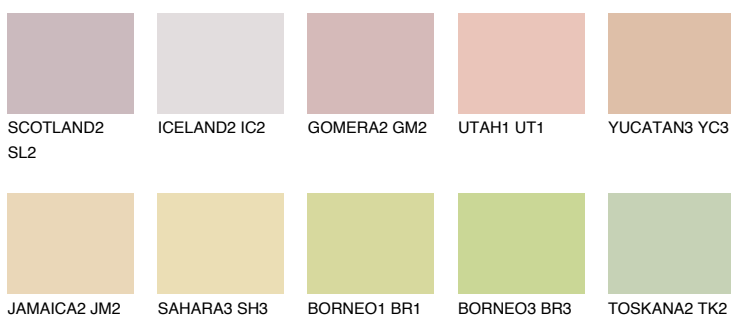

**ALGARVE3 AV3**64% **TSR** 60%**Kompatibilna boja****BOJE PALETE COLOURS OF NATURE****Boje palete Intense**

Više informacija o žbukama i bojama, možete pronaći na  
[www.ceresit.hr](http://www.ceresit.hr)