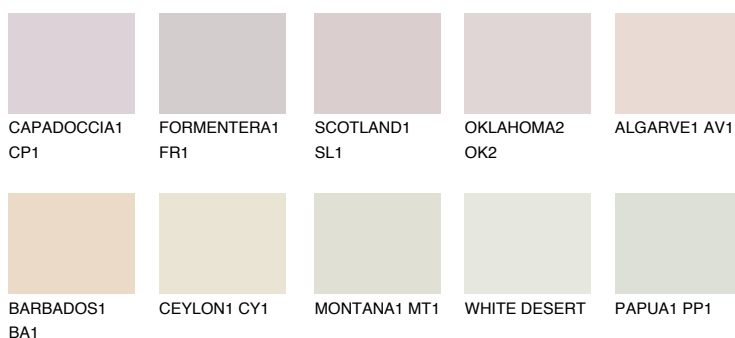


**ALGARVE2 AV2**70% **TSR** 69%**Kompatibilna boja****BOJE PALETE COLOURS OF NATURE****Boje palete Intense**

Više informacija o žbukama i bojama, možete pronaći na
www.ceresit.hr