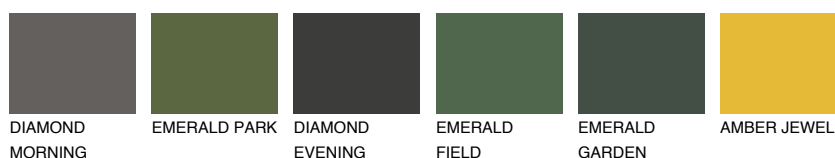

**ALGARVE2 AV2**70% **TSR** 69%**Kompatibilna boja****BOJE PALETE COLOURS OF NATURE****Boje palete Intense**

Više informacija o žbukama i bojama, možete pronaći na
www.ceresit.hr