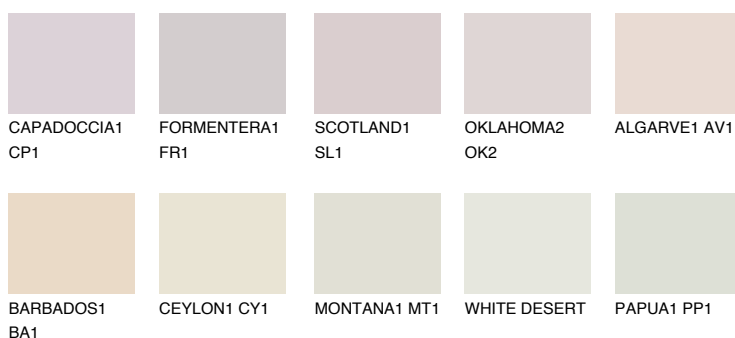

**ALGARVE2 AV2**70% **TSR** 69%**Kompatibilna boja****BOJE PALETE COLOURS OF NATURE****Boje palete Intense**

Više informacija o žbukama i bojama, možete pronaći na
www.ceresit.hr