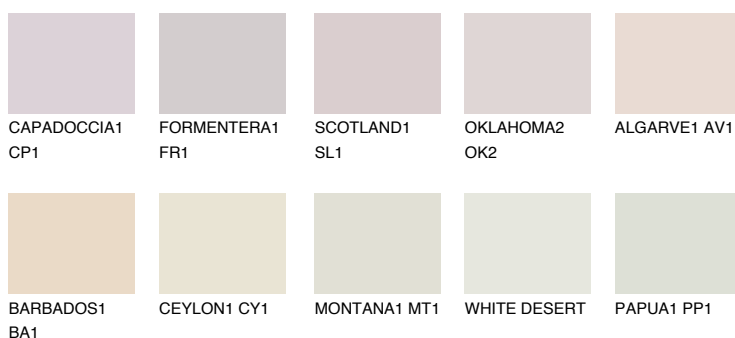


**ALGARVE2 AV2**70% **TSR** 69%**Kompatibilna boja****BOJE PALETE COLOURS OF NATURE****Boje palete Intense**

Više informacija o žbukama i bojama, možete pronaći na  
[www.ceresit.hr](http://www.ceresit.hr)