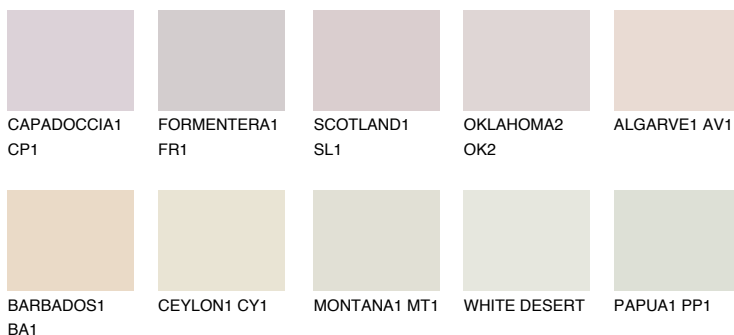


**ALGARVE2 AV2**70% **TSR** 69%**Kompatibilna boja****BOJE PALETE COLOURS OF NATURE****Boje palete Intense**

Više informacija o žbukama i bojama, možete pronaći na
www.ceresit.hr