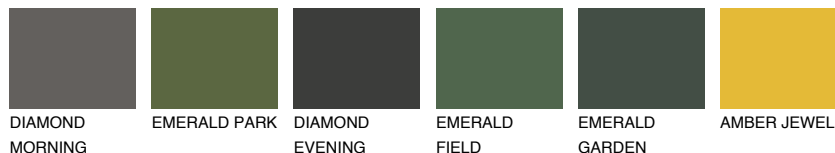

**ALGARVE1 AV1**73% **TSR** 66%**Kompatibilna boja****BOJE PALETE COLOURS OF NATURE****Boje palete Intense**

Više informacija o žbukama i bojama, možete pronaći na  
[www.ceresit.hr](http://www.ceresit.hr)