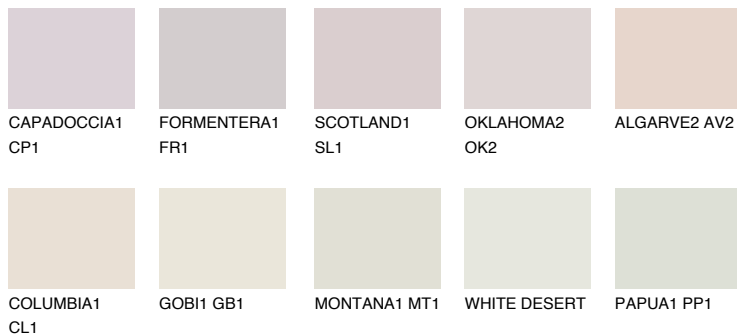

**ALGARVE1 AV1**73% **TSR** 66%**Kompatibilna boja****BOJE PALETE COLOURS OF NATURE****Boje palete Intense**

Više informacija o žbukama i bojama, možete pronaći na  
[www.ceresit.hr](http://www.ceresit.hr)