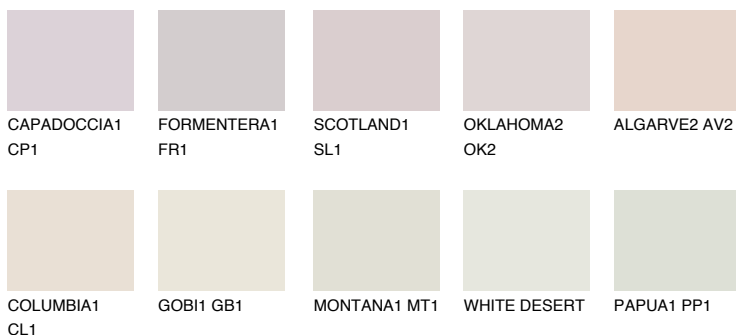

**ALGARVE1 AV1**73% **TSR** 66%**Kompatibilna boja****BOJE PALETE COLOURS OF NATURE****Boje palete Intense**

Više informacija o žbukama i bojama, možete pronaći na
www.ceresit.hr