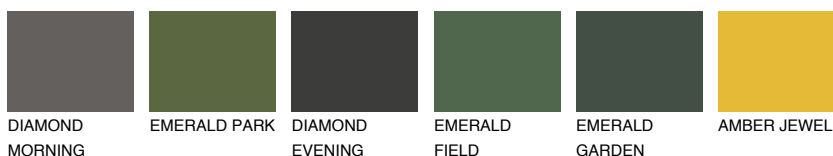

**ALGARVE1 AV1**73% **TSR** 66%**Kompatibilna boja****BOJE PALETE COLOURS OF NATURE****Boje palete Intense**

Više informacija o žbukama i bojama, možete pronaći na
www.ceresit.hr