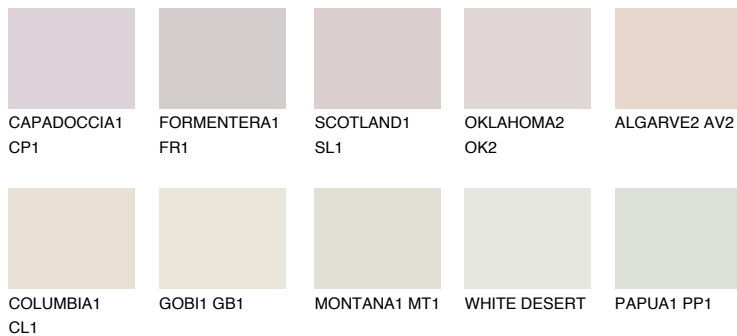

**ALGARVE1 AV1**73% **TSR** 66%**Kompatibilna boja****BOJE PALETE COLOURS OF NATURE****Boje palete Intense**

Više informacija o žbukama i bojama, možete pronaći na
www.ceresit.hr