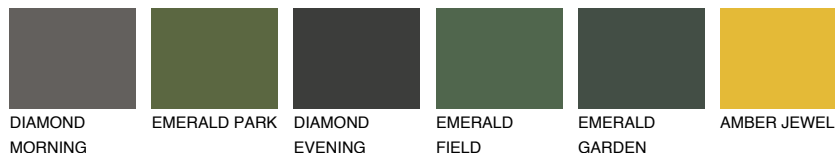

**ALGARVE1 AV1**73% **TSR** 66%**Kompatibilna boja****BOJE PALETE COLOURS OF NATURE****Boje palete Intense**

Više informacija o žbukama i bojama, možete pronaći na
www.ceresit.hr