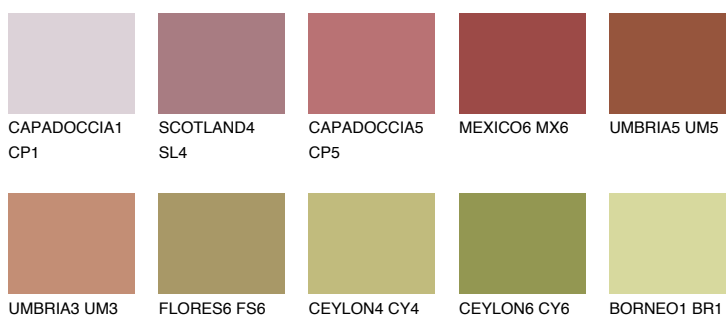

**UMBRIA6 UM6**☀ 11% **TSR 16%****Kompatibilna boja****BOJE PALETE COLOURS OF NATURE****Boje palete Intense**

Više informacija o žbukama i bojama, možete pronaći na
www.ceresit.hr