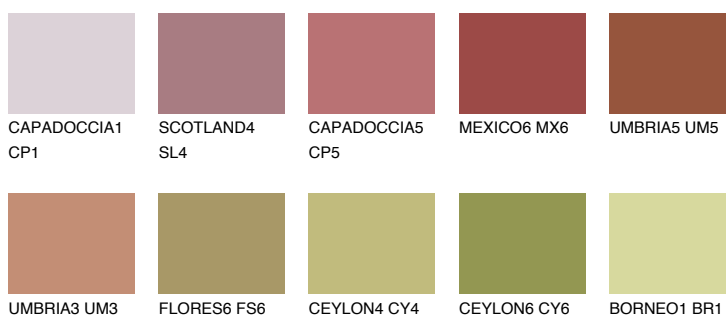

**UMBRIA6 UM6**☀ 11%   **TSR 16%****Kompatibilna boja****BOJE PALETE COLOURS OF NATURE****Boje palete Intense**

Više informacija o žbukama i bojama, možete pronaći na  
[www.ceresit.hr](http://www.ceresit.hr)