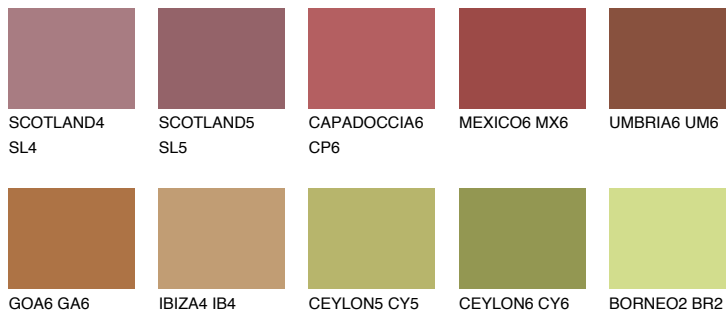

**UMBRIA5 UM5**☀ 13% **TSR** 25%**Kompatibilna boja****BOJE PALETE COLOURS OF NATURE****Boje palete Intense**

Više informacija o žbukama i bojama, možete pronaći na
www.ceresit.hr