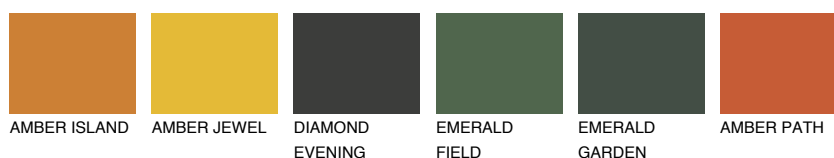

**UMBRIA5 UM5**☀ 13%   **TSR 25%****Kompatibilna boja****BOJE PALETE COLOURS OF NATURE****Boje palete Intense**

Više informacija o žbukama i bojama, možete pronaći na  
[www.ceresit.hr](http://www.ceresit.hr)