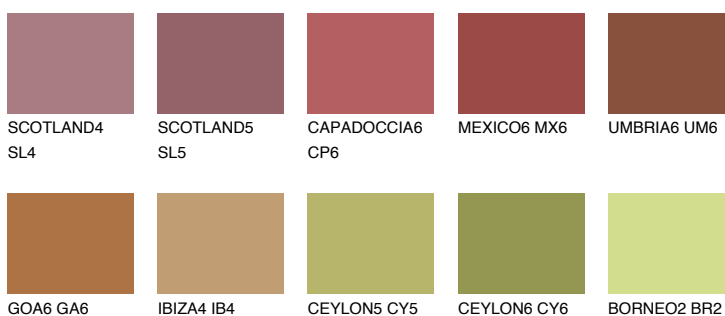

**UMBRIA5 UM5**☀ 13%   **TSR 25%****Kompatibilna boja****BOJE PALETE COLOURS OF NATURE****Boje palete Intense**

Više informacija o žbukama i bojama, možete pronaći na  
[www.ceresit.hr](http://www.ceresit.hr)