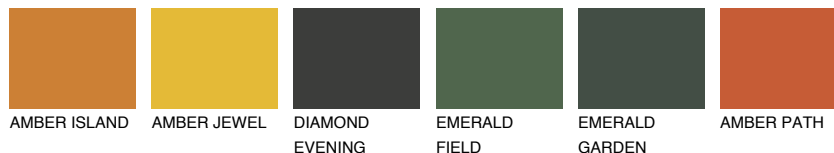

**UMBRIA5 UM5**☀ 13% **TSR** 25%**Kompatibilna boja****BOJE PALETE COLOURS OF NATURE****Boje palete Intense**

Više informacija o žbukama i bojama, možete pronaći na
www.ceresit.hr