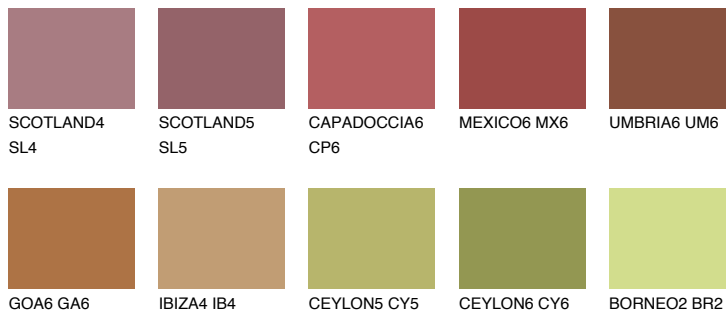

**UMBRIA5 UM5**☀ 13% **TSR 25%****Kompatibilna boja****BOJE PALETE COLOURS OF NATURE****Boje palete Intense**

Više informacija o žbukama i bojama, možete pronaći na
www.ceresit.hr