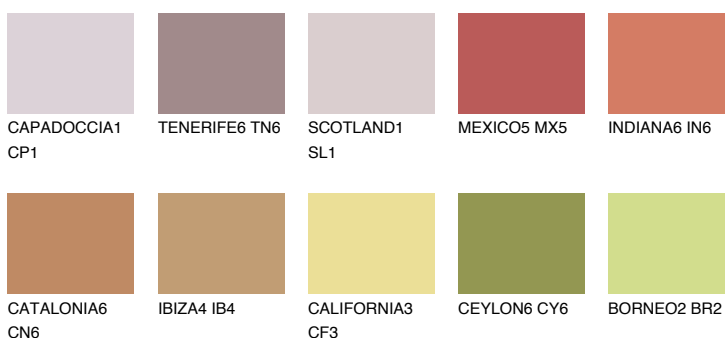

**UMBRIA4 UM4**☀ 22% **TSR 42%****Kompatibilna boja****BOJE PALETE COLOURS OF NATURE****Boje palete Intense**

Više informacija o žbukama i bojama, možete pronaći na
www.ceresit.hr