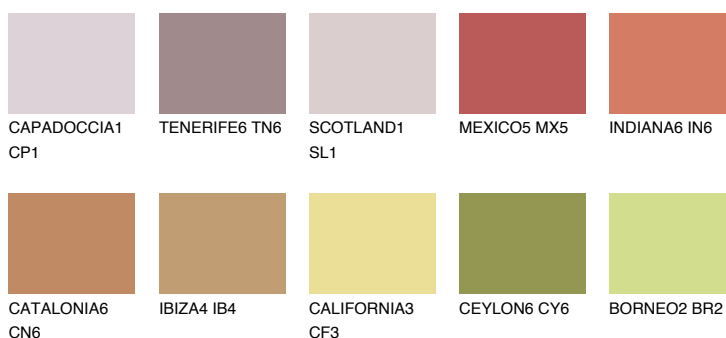

**UMBRIA4 UM4**☀ 22% **TSR 42%****Kompatibilna boja****BOJE PALETE COLOURS OF NATURE****Boje palete Intense**

Više informacija o žbukama i bojama, možete pronaći na
www.ceresit.hr