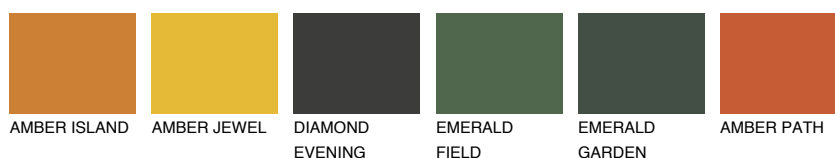

**UMBRIA4 UM4**☀ 22% **TSR 42%****Kompatibilna boja****BOJE PALETE COLOURS OF NATURE****Boje palete Intense**

Više informacija o žbukama i bojama, možete pronaći na
www.ceresit.hr