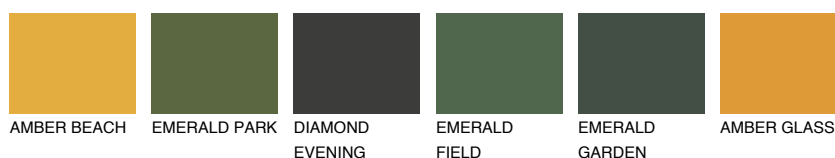

**UMBRIA3 UM3**☀ 32% **TSR** 42%**Kompatibilna boja****BOJE PALETE COLOURS OF NATURE****Boje palete Intense**

Više informacija o žbukama i bojama, možete pronaći na
www.ceresit.hr