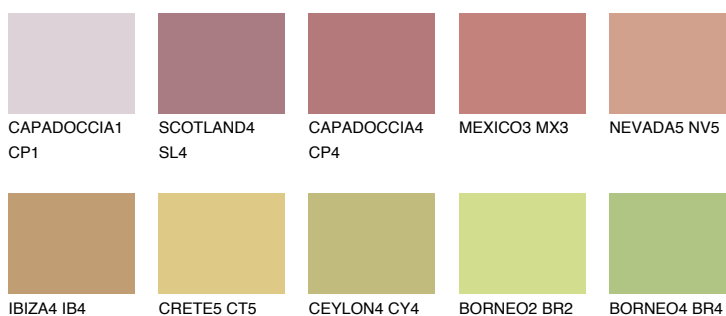

**UMBRIA3 UM3**☀ 32% **TSR** 42%**Kompatibilna boja****BOJE PALETE COLOURS OF NATURE****Boje palete Intense**

Više informacija o žbukama i bojama, možete pronaći na
www.ceresit.hr