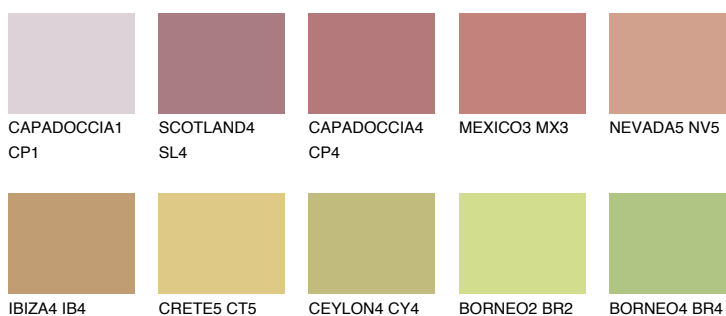

**UMBRIA3 UM3**☀ 32%   **TSR** 42%**Kompatibilna boja****BOJE PALETE COLOURS OF NATURE****Boje palete Intense**

Više informacija o žbukama i bojama, možete pronaći na  
[www.ceresit.hr](http://www.ceresit.hr)