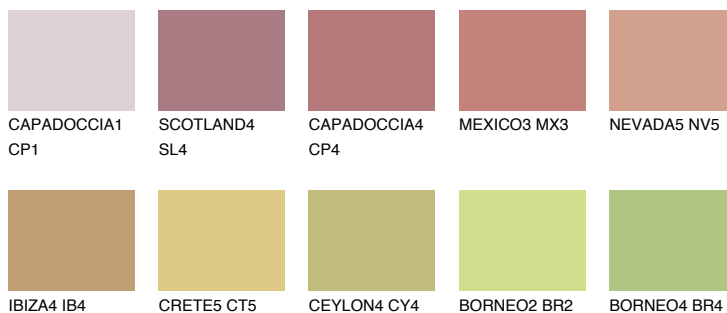

**UMBRIA3 UM3**☀ 32% **TSR** 42%**Kompatibilna boja****BOJE PALETE COLOURS OF NATURE****Boje palete Intense**

Više informacija o žbukama i bojama, možete pronaći na
www.ceresit.hr