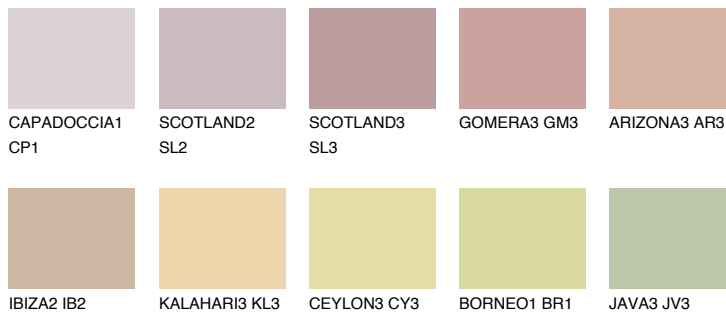


**UMBRIA2 UM2**48% **TSR** 58%**Kompatibilna boja****BOJE PALETE COLOURS OF NATURE****Boje palete Intense**

Više informacija o žbukama i bojama, možete pronaći na  
[www.ceresit.hr](http://www.ceresit.hr)