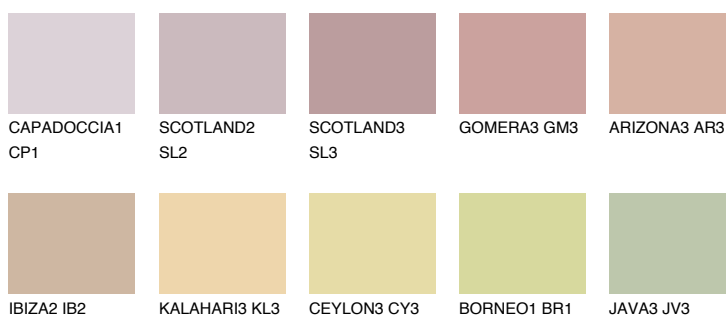

**UMBRIA2 UM2**48% **TSR** 58%**Kompatibilna boja****BOJE PALETE COLOURS OF NATURE****Boje palete Intense**

Više informacija o žbukama i bojama, možete pronaći na
www.ceresit.hr