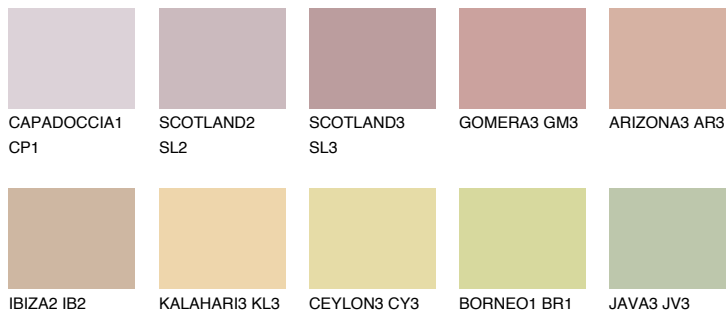


**UMBRIA2 UM2**48% **TSR** 58%**Kompatibilna boja****BOJE PALETE COLOURS OF NATURE****Boje palete Intense**

Više informacija o žbukama i bojama, možete pronaći na
www.ceresit.hr