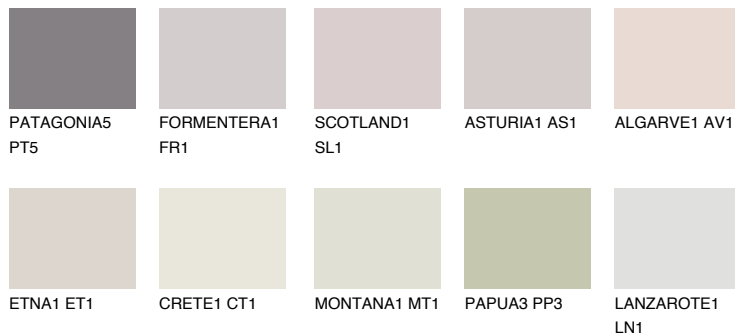


**UMBRIA1 UM1**69% **TSR** 71%**Kompatibilna boja****BOJE PALETE COLOURS OF NATURE****Boje palete Intense**

Više informacija o žbukama i bojama, možete pronaći na
www.ceresit.hr