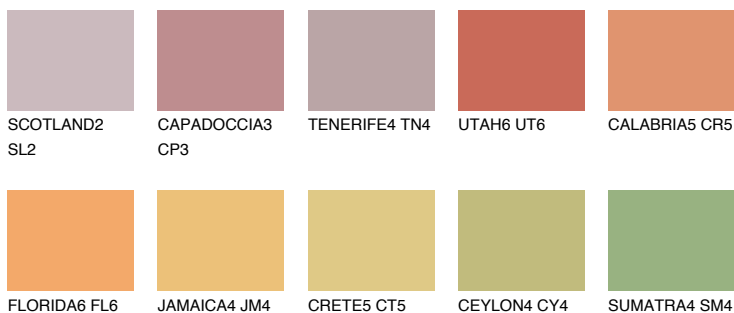

**CALABRIA6 CR6**33% **TSR** 50%**Kompatibilna boja****BOJE PALETE COLOURS OF NATURE****Boje palete Intense**

Više informacija o žbukama i bojama, možete pronaći na  
[www.ceresit.hr](http://www.ceresit.hr)