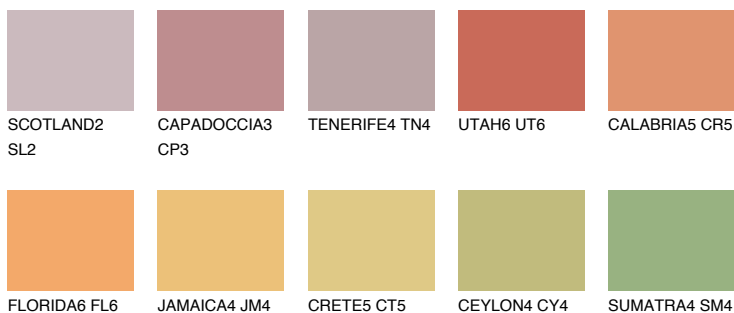

**CALABRIA6 CR6**33% **TSR** 50%**Kompatibilna boja****BOJE PALETE COLOURS OF NATURE****Boje palete Intense**

Više informacija o žbukama i bojama, možete pronaći na
www.ceresit.hr