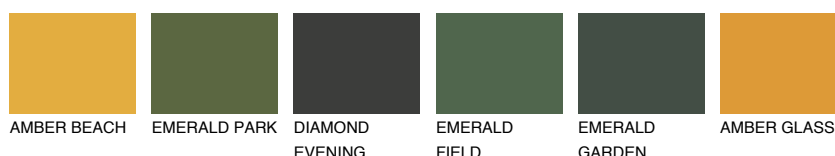

CALABRIA5 CR5

38% **TSR** 51%

Kompatibilna boja

BOJE PALETE COLOURS OF NATURE

Boje palete Intense

Više informacija o žbukama i bojama, možete pronaći na
www.ceresit.hr