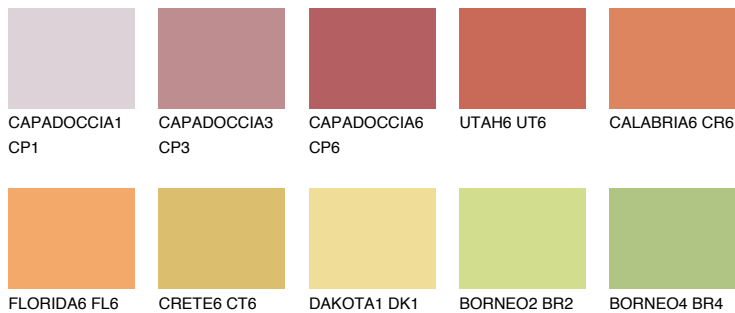

**CALABRIA5 CR5**38% **TSR** 51%**Kompatibilna boja****BOJE PALETE COLOURS OF NATURE****Boje palete Intense**

Više informacija o žbukama i bojama, možete pronaći na  
[www.ceresit.hr](http://www.ceresit.hr)