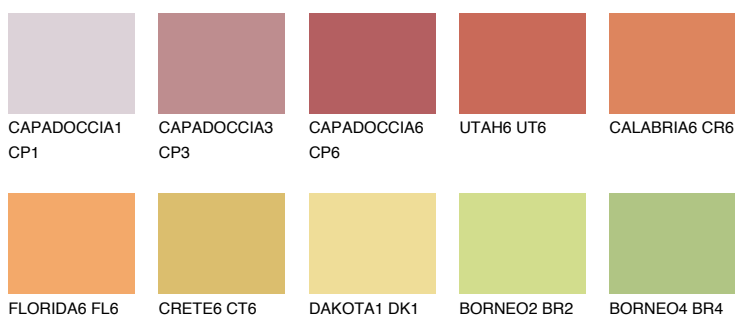

CALABRIA5 CR5

38% **TSR** 51%

Kompatibilna boja

BOJE PALETE COLOURS OF NATURE

Boje palete Intense

Više informacija o žbukama i bojama, možete pronaći na
www.ceresit.hr